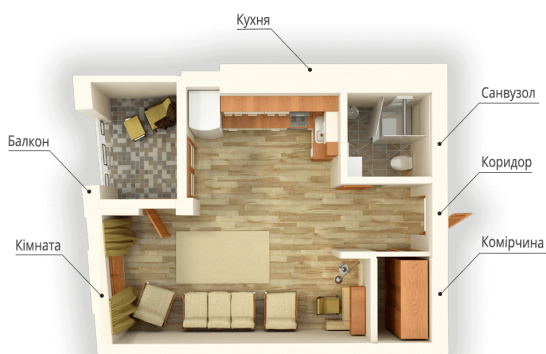

1-КІМНАТНА

Комплекс: **ЖК "Квартал Краківський" черга I**

У квартирі:

НОМЕР КВАРТИРИ:

- Загальна площа: **39.5 м²**
- Житлова площа: **17.85 м²**
- Нежитлова площа: **21.65 м²**
- **Кімната 1:** 17.85 м²

- броньовані вхідні двері
- підігрів підлоги та теплоізоляційна стяжка
- покращена штукатурка "під маяки"
- енергоощадні вікна
- кабельне телебачення та інтернет
- мідна електропроводка
- димоходи для камінів*
- у квартирах понад 90 кв.м.

У будинку та на території:

- швидкісні безшумні ліфти
- гаражі
- дитячі ігрові кімнати
- приміщення для зберігання велосипедів та дитячих колясок
- фельдшерський пункт
- баскетбольний майданчик
- тенісний корт
- закрита територія під охороною
- комфортний двір з LED освітленням
- монолітно-каркасний будинок
- утеплений фасад
- експлуатований дах

ПЛАН КВАРТИРИ